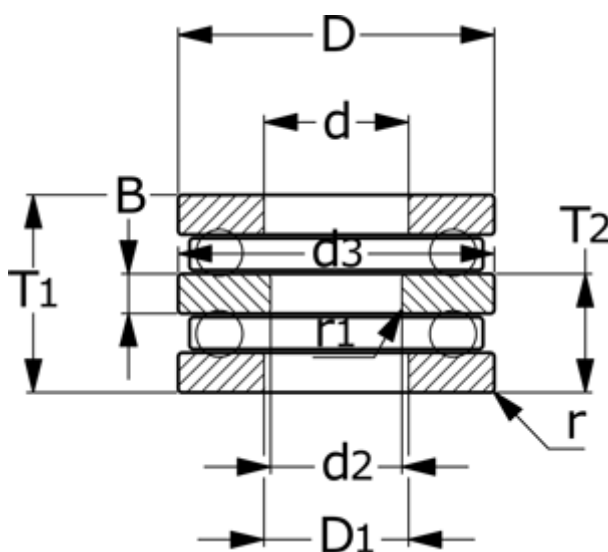

Varenummer: 572003004901
Beskrivelse: NSK Dobbeltretnings trykleje 52308
d=30 D=78 T=49

Mål

= Flere måldata: Hent PDF katalog under dokumenter

B = 12

d = 40

D = 78

D1 = 42

d2 = 30

d3 = 78

r = 1

R1 = 0.6

T1 = 49

T2 = 30.5